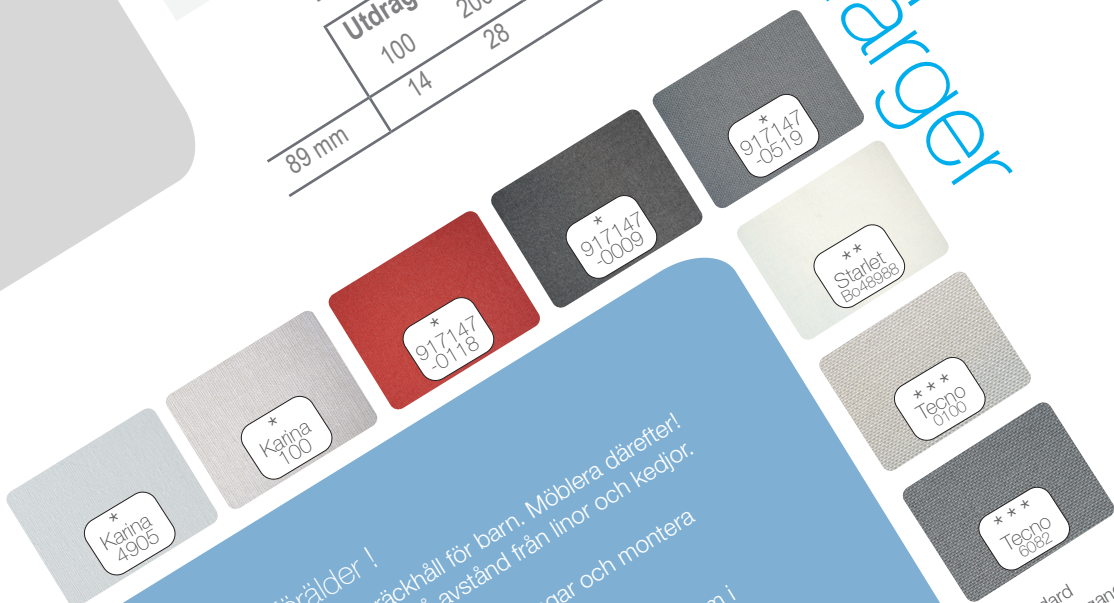

Lamellgardinen har 89 mm breda lameller som ger en bra proportion mellan glaspartiet och lamellbredden. Skenan som monteras i tak eller med väggkonsoller är grå eller vitlackerad

Vår kollektion av vävar kommer från Almedahls väveri.

LAMELLGARDINER

FAKTA

- Monteras med konsoler på horisontell eller vertikal yta
- 89mm lameller
- Upphångningsbeslag: brännlackerat stål, överlist: aluminium, vitlack eller eloxerad
- Grundutförande: Kulkedja
- Välj mellan 5 färger
- Bredd: Upp till 700 cm
- Höjd: Upp till 400 cm

Bredd i samlat läge (cm)	
Utdragen bredd	
100	200
14	28
300	42
400	56
500	70
600	84

färger

Att tänka på som förälder!

- ✓ Linor och kedjor ska vara utom räckhåll för barn. Möblera därefter! Placera sängar och andra möbler på avstånd från linor och kedjor.
- ✓ Följ noggrant solskyddets installationsanvisningar och montera anordningen på föreskrivet sätt.
- ✓ Tänk på att det är den person som monterar solskyddet som i slutändan ansvarar för att solskyddet blir barnsäkert.
- ✓ Linor och kedjor får ej vara ihopknutna eller ihoptrasslade så att riskfyllda öglor skapas. Ta som vana att regelbundet kontrolleras detta.