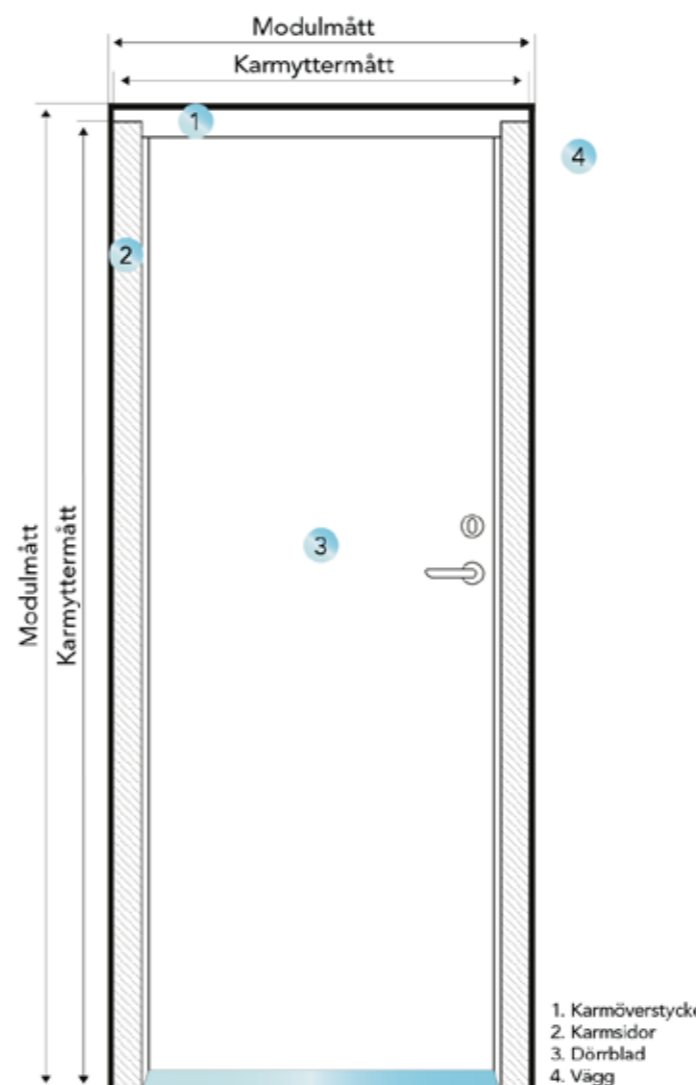

Garantier

- ✓ 10-års formgaranti mot böjt ytterdörrsblad mer än 4 mm
- ✓ 2-års fabriksgaranti på beslag
- ✓ 2 års garanti på ytbehandling