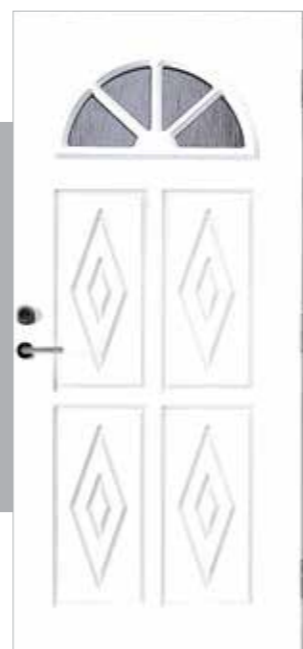

SY132 cotswold