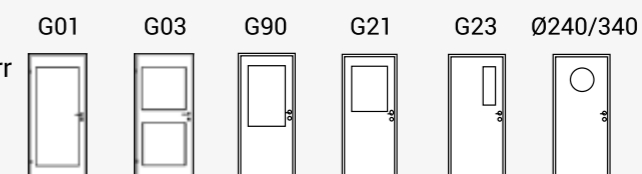

Tillägg fortsättning		
Låshus	Ingår slutbleck	
Dorma DL912 (motsvarar A8765)	Dorma DS9008	247
		309
Dorma DL710 (motsvarar 560, 562 eller 1560)	2864-2	783
		979
Dorma DL719 (motsvarar A310)	Dorma DS9008	300
		375
Dorma DL919 (motsvarar A410)	Dorma DS9008	470
		587
Dorma DL9192 (motsvarar A2002)	Dorma DS9008	577
		721
Extralås Assa 90001	A1887	2142 2678
Trepunktslås Assa 2002 MPL	1489-11, 1488-1 x 2	3595
		4493
Assa hakregellås 2587 (endast pendeldörr)	A2887-1	1436
		1795
	Elslutbleck Solid 75 inkl. monteringsstolpe 730T	4481
		5601

Produkter markerade med grått fält är priser inkl. moms

Tillägg glasad massivdörr

Storlek 7,8,9,10x20,21

Massivdörr oklassad, 4mm härdat klarglas Tilläggspris						
Vitmålad glaslist i fur	2225	2688	1700	1586	1514	2225
	2781	3360	2124	1983	1893	2781
Glaslist bok, björk, ek eller sapeli	2740	3203	2215	2101	2029	2740
	3425	4004	2768	2627	2536	3425

Massivdörr 35dB, 13mm ljudlamell klarglas Tilläggspris						
Vitmålad glaslist i fur	5243	5445	3760	3286	2132	3687
	6553	6806	4699	4107	2665	4609
Glaslist bok, björk, ek eller sapeli	5758	5960	4275	3801	2647	4305
	7197	7449	5343	4751	3309	5382

Brand Ei30/35dB, 16mm pyrobel klarglas Tillägg						
Vitmålad glaslist i bok	13841	13882	9771	8292	4907	7606
	17301	17353	12213	10364	6134	9507
Glaslist bok, björk, ek eller sapeli	13841	13882	9771	8292	4907	7606
	17301	17353	12213	10364	6134	9507

Övrigt						
NCS kulör glaslist	628	855	474	422	278	340
	785	1069	592	528	348	425
6,76mm lamellglas, tillägg på härdat	453	412	268	206	47	155
	567	515	335	258	59	193

För övriga utförande begär offert